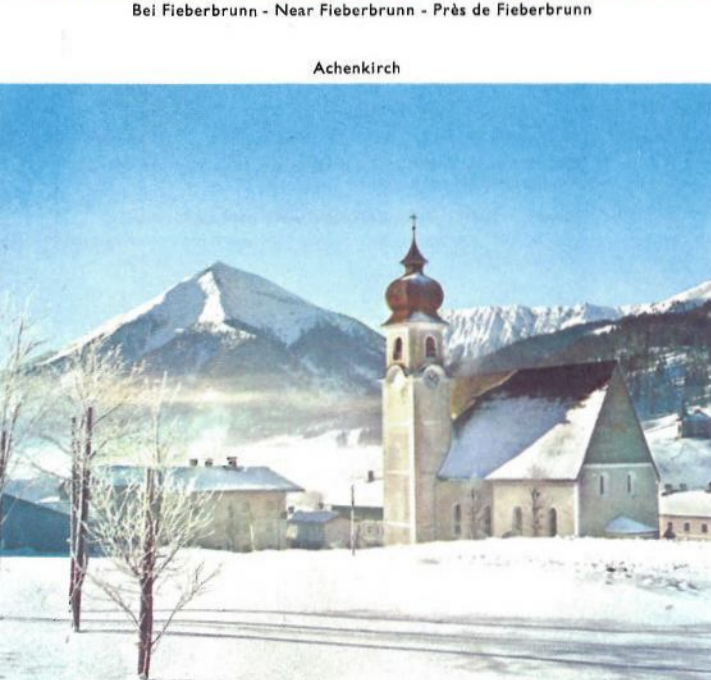

Zugspitze, Ehrwald und Lermoos - Ehrwald and Lermoos with the Zugspitze - La Zugspitze, Ehrwald et Lermoos

Westendorf

Bei Fieberbrunn - Near Fieberbrunn - Près de Fieberbrunn

Wildschönaulift - The Wildschoenau lift - Le télésiège de la Wildschoenau

Matrei in Osttirol - Matrei in Eastern Tyrol - Matrei, Tyrol de l'Est

Skigebiet Kufstein - View of the skiing area of Kufstein - Les pentes de ski à Kufstein

Serfaus

Auf dem Hahnenkamm bei Reutte - On the top of Hahnenkamm near Reutte - Sur le Hahnenkamm, près de Reutte

Unterberglift bei Kössen - The Unterberg lift near Koessen - Le télésiège de l'Unterberg, près de Koessen

Achenkirch

Skillift Nauders - The ski lift at Nauders - Le télésiège de Nauders

Skigebiet Schwaz in Tirol - From the skiing area of Schwaz in Tyrol - Les pentes de ski à Schwaz en Tyrol