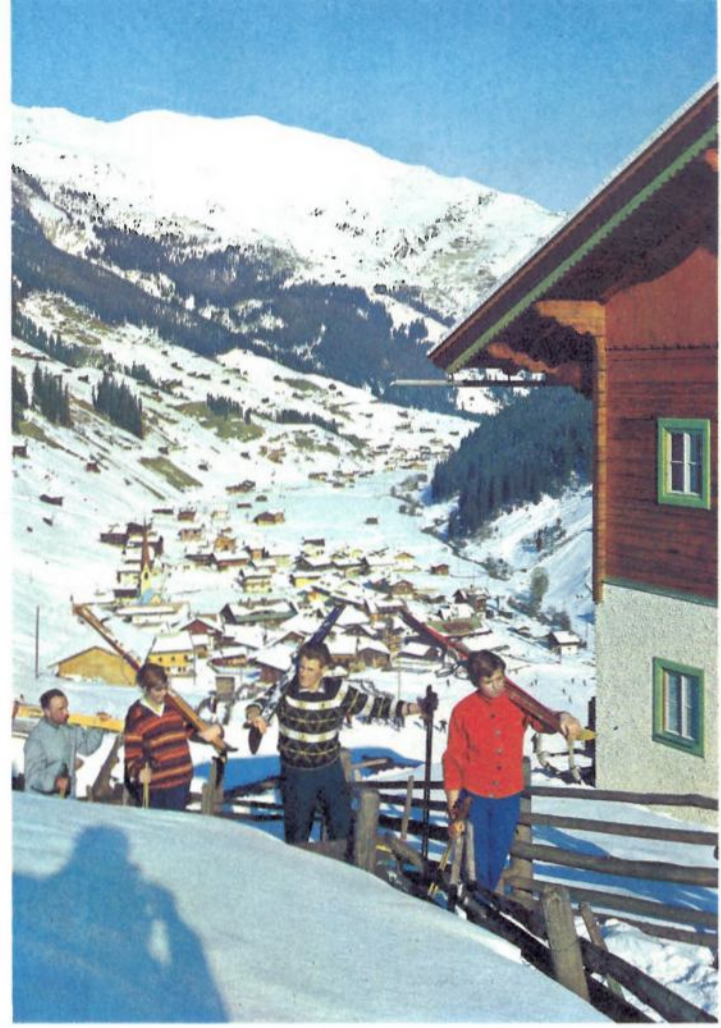

Kitzbühel

Tuxer Tal, Lanersbach, Zillertal - Tuxer valley with Lanersbach, in the Zillertal

St. Anton am Arlberg

TYROL TYROL

ÖSTERREICH
AUSTRIA
AUTRICHE

CLASSIC

Skigebiet Rofan bei Maurach - In the skiing area of Rofan near Maurach - Les pentes de ski du Rofan, près de Maurach

Zugspitze, Ehrwald und Lermoos - Ehrwald and Lermoos with the Zugspitze - La Zugspitze, Ehrwald et Lermoos

Westendorf

Bei Fieberbrunn - Near Fieberbrunn - Près de Fieberbrunn

Wildschönaulift - The Wildschoenau lift - Le télésiège de la Wildschoenau

Matrei in Osttirol - Matrei in Eastern Tyrol - Matrei, Tyrol de l'Est

Skigebiet Kufstein - View of the skiing area of Kufstein - Les pentes de ski à Kufstein

Serfaus

Auf dem Hahnenkamm bei Reutte - On the top of Hahnenkamm near Reutte - Sur le Hahnenkamm, près de Reutte

Auf dem Penken bei Mayrhofen, Zillertal - On the Penken near Mayrhofen, Ziller valley
Sur le Penken, près de Mayrhofen, Zillertal

Blick zur Hohen Salve bei Hopfgarten - Looking towards the Hohe Salve near Hopfgarten
La Hohe Salve, près de Hopfgarten