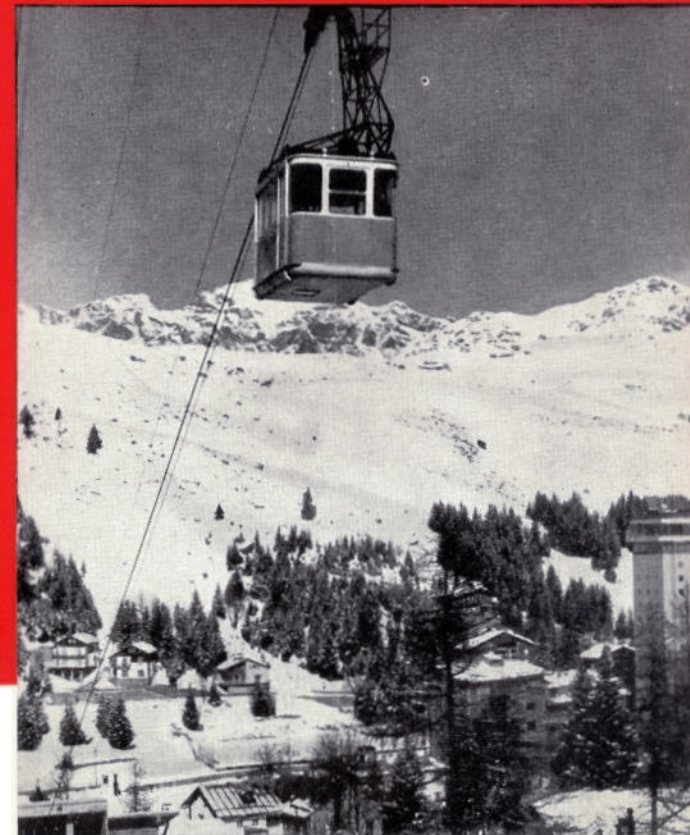

Madesimo m. 1550 s. m.
(Sondrio)

STAZIONE DI SOGGIORNO ESTIVA • CENTRO SPORTS INVERNALI

SCUOLA DI SCI
Corsi di pattinaggio artistico
ritmico - velocità - hockey

Madesimo

(Italia) Valle Spluga m. 1550 s. m.

La nuova funivia del GROPPERA

Foto BERTI

SOLE • NEVE • SCI • GHIACCIO

Madesimo

m. 1550
VALLE SPLUGA (provincia Sondrio)

Centro di sports invernali a 138 Km. da Milano

- Alberghi di tutte le categorie
- Ville, case, appartamenti d'affitto
- Kinderheim - Scuola elementare italiano e tedesco
- Negozi di articoli sportivi, di abbigliamento e di ogni altro genere
- Servizi sanitari - Servizio fotografico