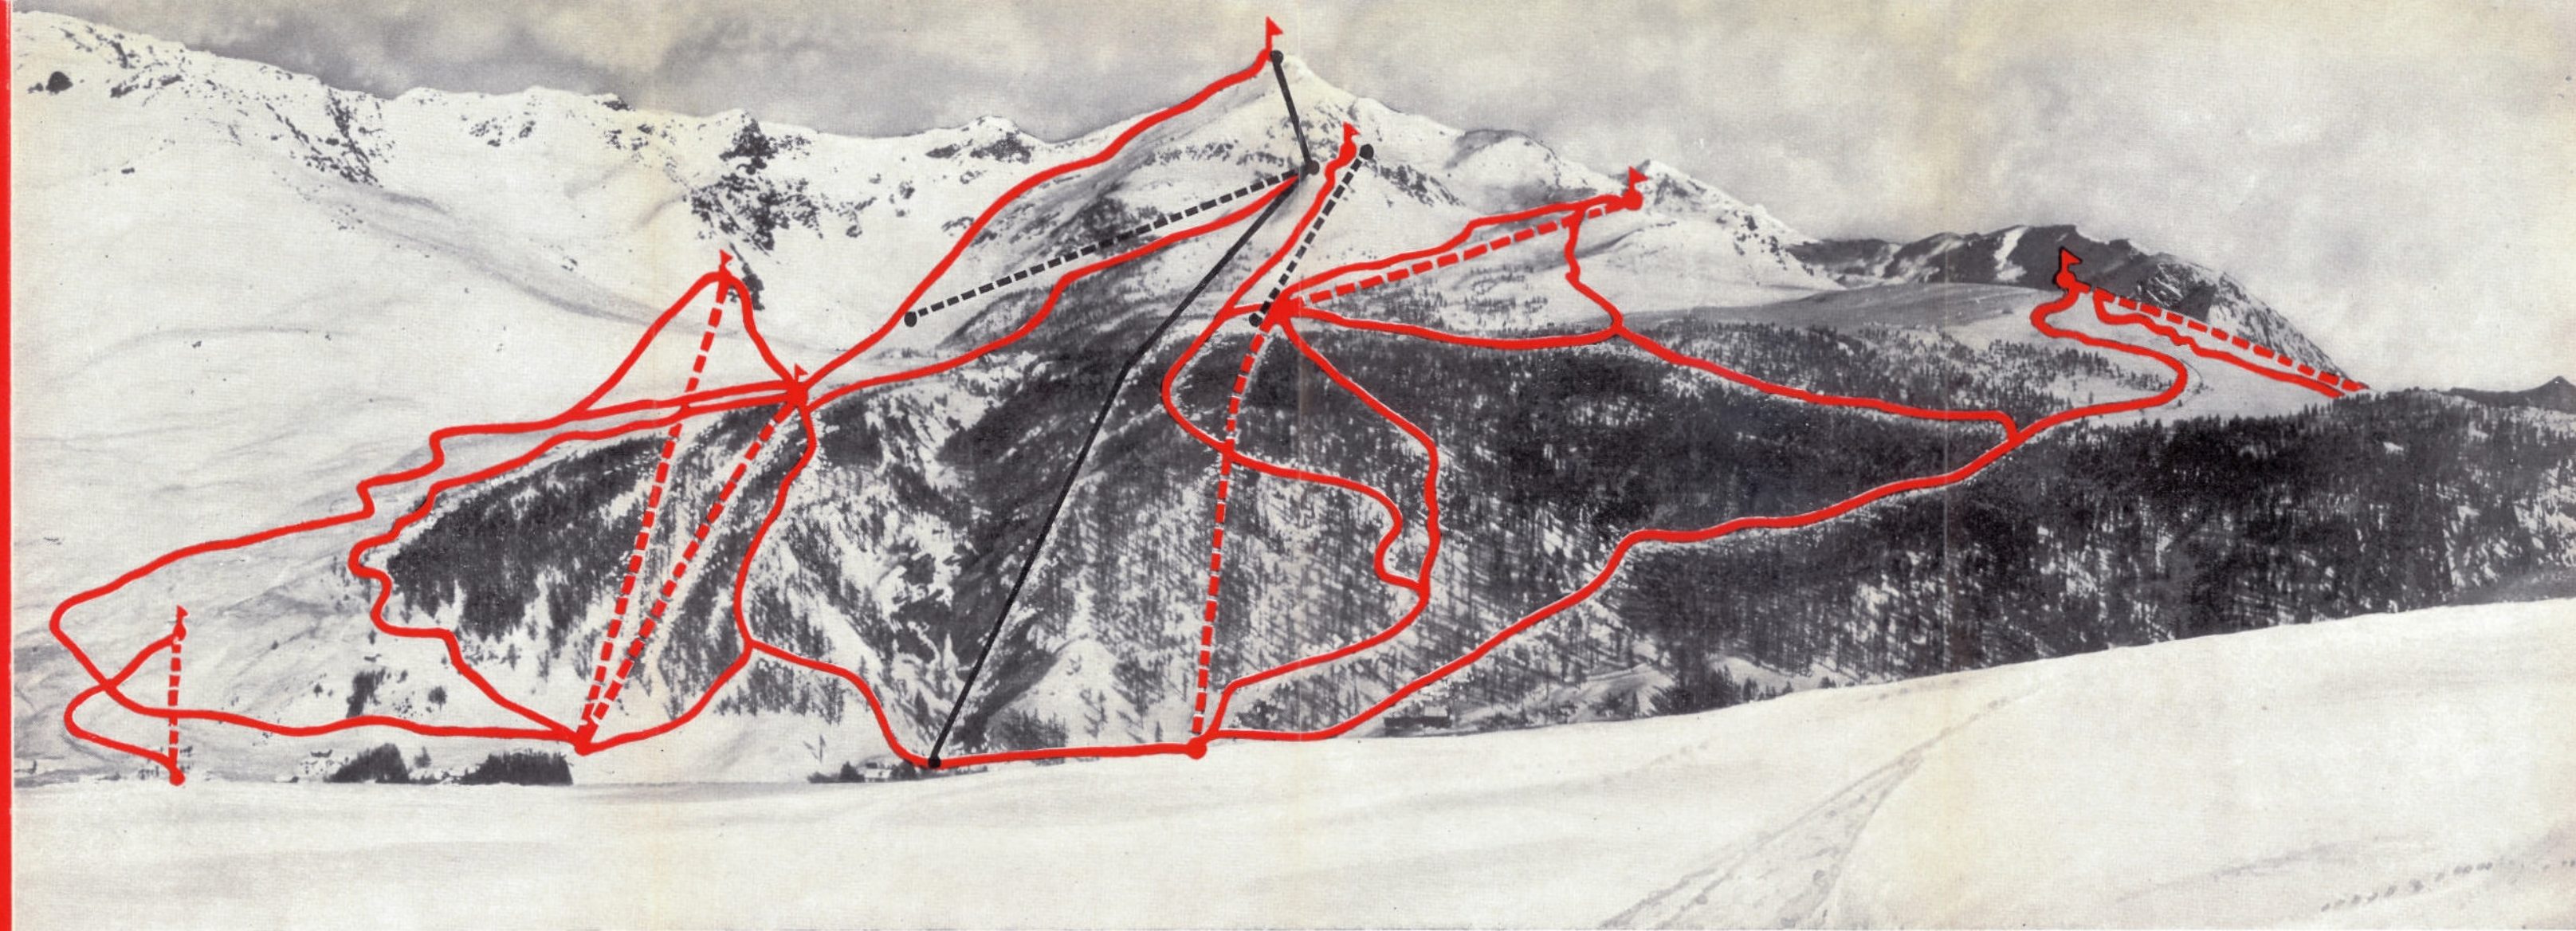

Madesimo

m. 1550
VALLE SPLUGA (provincia Sondrio)

Centro di sports invernali a 138 Km. da Milano

- Alberghi di tutte le categorie
- Ville, case, appartamenti d'affitto
- Kinderheim - Scuola elementare italiano e tedesco
- Negozi di articoli sportivi, di abbigliamento e di ogni altro genere
- Servizi sanitari - Servizio fotografico

SCUOLA DI SCI

ECOLE DE SKI - SKI SCHULE - SKI SCHOOL

COMUNICAZIONI

- da **MILANO** servizio diretto autobus (Autostradale) Piazza Castello
- da **COLICO** - da **CHIAVENNA** (Staz. FF. SS.) servizio giornaliero, corriere in coincidenza con i treni da e per **MILANO**.

PROSPETTO OMAGGIO del Circolo Sciatori Madesimo ai Soci e agli Ospiti frequentatori di Madesimo

SOLE · NEVE · SCI · GHIACCIO

Madesimo

(Italia) Valle Spluga m. 1550 s. m.

SOLE · NEVE · SCI · GHIACCIO

Per informazioni rivolgersi alle:

AZIENDA AUTONOMA SOGGIORNO E TURISMO
Telefono 5404 **MADESIMO**

NUOVI IMPIANTI:

- FUNIVIA MADESIMO m. 1550 - PIZZO GROPPERA m. 3000
- - - SKI-LIFT LAGO AZZURRO m. 1850 - COLMENETTA m. 2200
- - - SKI-LIFT GROPPERA m. 1900 - COLMENETTA m. 2200

- - - SKI-LIFT
- PISTE DI DISCESA - SKI PISTE - PISTES DE DESCENTE - DOWN HILL

a cura del CIRCOLO SCIATORI MADESIMO