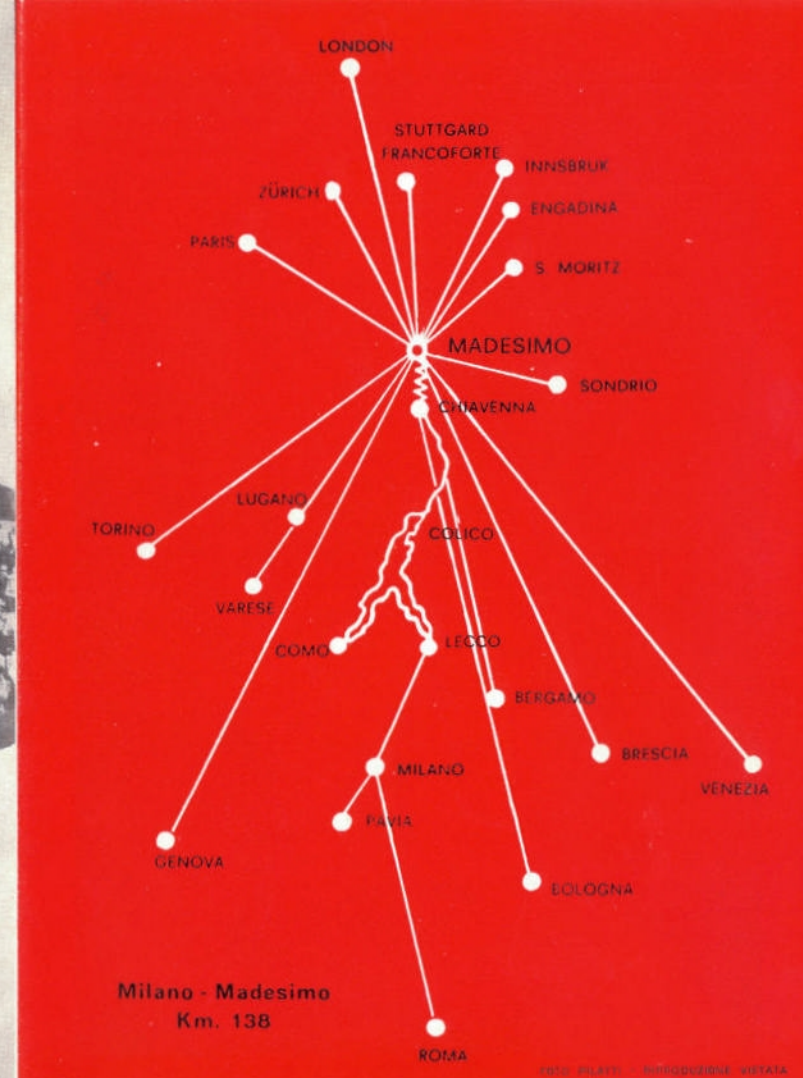

Madesimo

m. 1550
VALLE SPLUGA (provincia Sondrio)

Centro di sports invernali a 138 Km. da Milano

- Alberghi di tutte le categorie
- Ville, case, appartamenti d'affitto
- Kinderheim - Scuola elementare italiano e tedesco
- Negozi di articoli sportivi, di abbigliamento e di ogni altro genere
- Servizi sanitari - Servizio fotografico

SCUOLA DI SCI

ECOLE DE SKI - SKI SCHULE - SKI SCHOOL

COMUNICAZIONI

- da **MILANO** servizio diretto autobus (Autostradale) Piazza Castello
- da **COLICO** - da **CHIAVENNA** (Staz. FF. SS.) servizio giornaliero, corriere in coincidenza con i treni da e per **MILANO**.

PROSPETTO OMAGGIO del Circolo Sciatori Madesimo ai Soci e agli Ospiti frequentatori di Madesimo

SOLE · NEVE · SCI · GHIACCIO

Madesimo

(Italia) Valle Spluga m. 1550 s. m.

SOLE · NEVE · SCI · GHIACCIO

Per informazioni rivolgersi alle:

AZIENDA AUTONOMA SOGGIORNO E TURISMO
Telefono 5404 **MADESIMO**

NUOVI IMPIANTI:

- FUNIVIA MADESIMO m. 1550 - PIZZO GROPPERA m. 3000
- - - SKI-LIFT LAGO AZZURRO m. 1850 - COLMENETTA m. 2200
- - - SKI-LIFT GROPPERA m. 1900 - COLMENETTA m. 2200

- - - SKI-LIFT
- PISTE DI DISCESA - SKI PISTE - PISTES DE DESCENTE - DOWN HILL

a cura del CIRCOLO SCIATORI MADESIMO