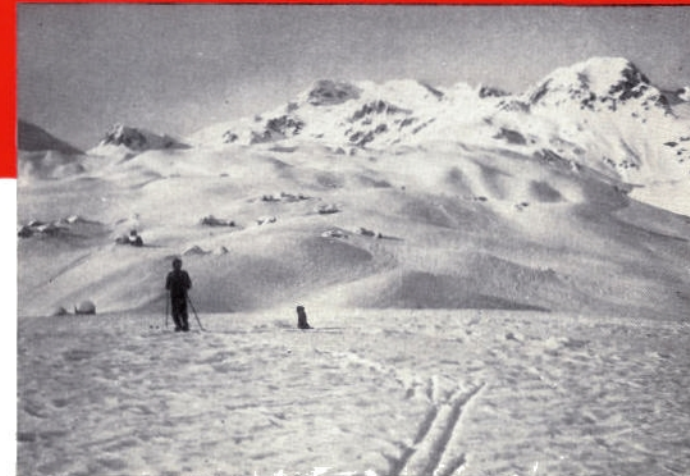

Madesimo m. 1550 s. m.
(Sondrio)

STAZIONE DI SOGGIORNO ESTIVA • CENTRO SPORTS INVERNALI

SCUOLA DI SCI
Corsi di pattinaggio artistico
ritmico - velocità - hockey

Madesimo

(Italia) Valle Spluga m. 1550 s. m.

La nuova funivia del GROPPERA

Foto BERTI

SOLE • NEVE • SCI • GHIACCIO

Madesimo

m. 1550
VALLE SPLUGA (provincia Sondrio)

Centro di sports invernali a 138 Km. da Milano

- Alberghi di tutte le categorie
- Ville, case, appartamenti d'affitto
- Kinderheim - Scuola elementare italiano e tedesco
- Negozi di articoli sportivi, di abbigliamento e di ogni altro genere
- Servizi sanitari - Servizio fotografico