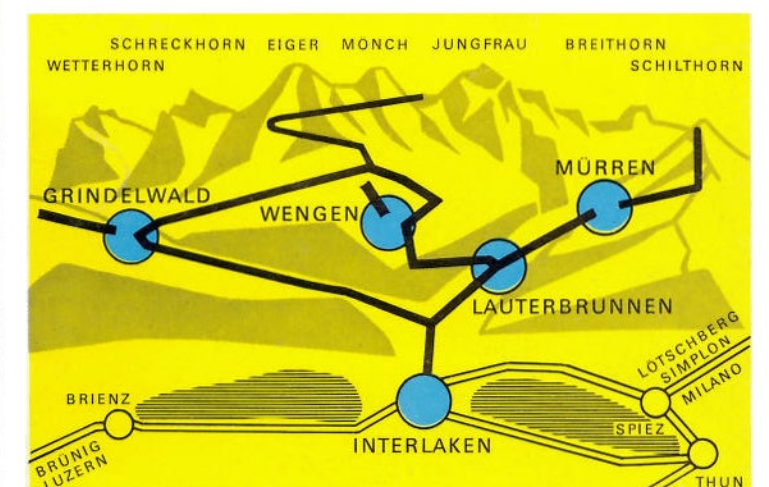

Jungfrau Region

SCHWEIZ SUISSE SWITZERLAND SVIZZERA

Jungfrau Region

WINTERSPORT SPORTS D'HIVER SPORT INVERNALI

Schweiz
Suisse
Switzerland
Svizzera

Grindelwald
Interlaken
Lauterbrunnen
Mürren
Wengen

Jungfrau Region

Jungfrau Region

Information:

Verkehrsbüro	GRINDELWALD	Tel. 036 531212
Office du Tourisme	INTERLAKEN	22 21 21
Tourist Office	LAUTERBRUNNEN	5519 55
Ufficio del Turismo	MÜRREN	5516 16
	WENGEN	5514 14

Fotos: Burch, Rudin, Krebs, Lauener, Schudel, Twerenbold, Alex, Wolf, Baumann, Rausser, Häsel, Meier, Hart-Ski CO.
Maquette, Panorama: Tötaz
Photolithos: Villars
Printed in Switzerland by Polygraphic Company Laupen

Jungfrau Region

Schwarzhorn 2928 m Wetterhorn 3701 m Schreckhorn 4078 m Eiger 3970 m Mönch 4099 m Jungfrau 4158 m Ebnefluh 3960 m Grosshorn 3762 m Breithorn 3782 m Tschingelhorn 3577 m Gspaltenhorn 3437 m