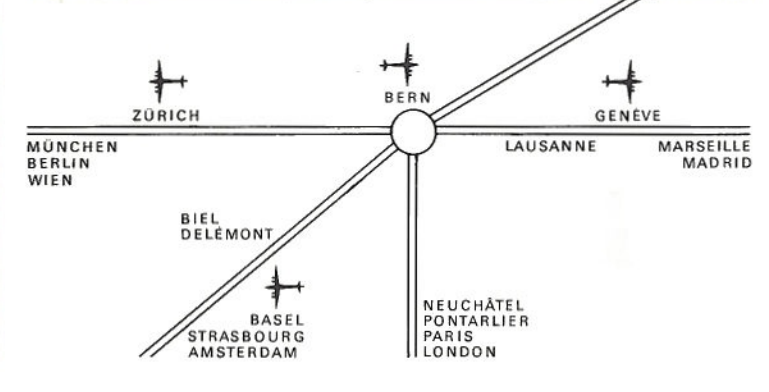

Jungfrau Region

SCHWEIZ SUISSE SWITZERLAND SVIZZERA

Jungfrau Region

WINTERSPORT SPORTS D'HIVER SPORT INVERNALI

Schweiz
Suisse
Switzerland
Svizzera

Grindelwald
Interlaken
Lauterbrunnen
Mürren
Wengen

Jungfrau Region

Jungfrau Region

Information:

Verkehrsbüro	GRINDELWALD	Tel. 036 531212
Office du Tourisme	INTERLAKEN	22 21 21
Tourist Office	LAUTERBRUNNEN	5519 55
Ufficio del Turismo	MÜRREN	5516 16
	WENGEN	5514 14

Fotos: Burch, Rudin, Krebs, Lauener, Schudel, Twerenbold, Alex, Wolf, Baumann, Rausser, Häsel, Meier, Hart-Ski CO.
Maquette, Panorama: Tötaz
Photolithos: Villars
Printed in Switzerland by Polygraphic Company Laupen

Jungfrau Region

Schwarzhorn 2928 m Wetterhorn 3701 m Schreckhorn 4078 m Eiger 3970 m Mönch 4099 m Jungfrau 4158 m Ebnefluh 3960 m Grosshorn 3762 m Breithorn 3782 m Tschingelhorn 3577 m Gspaltenhorn 3437 m