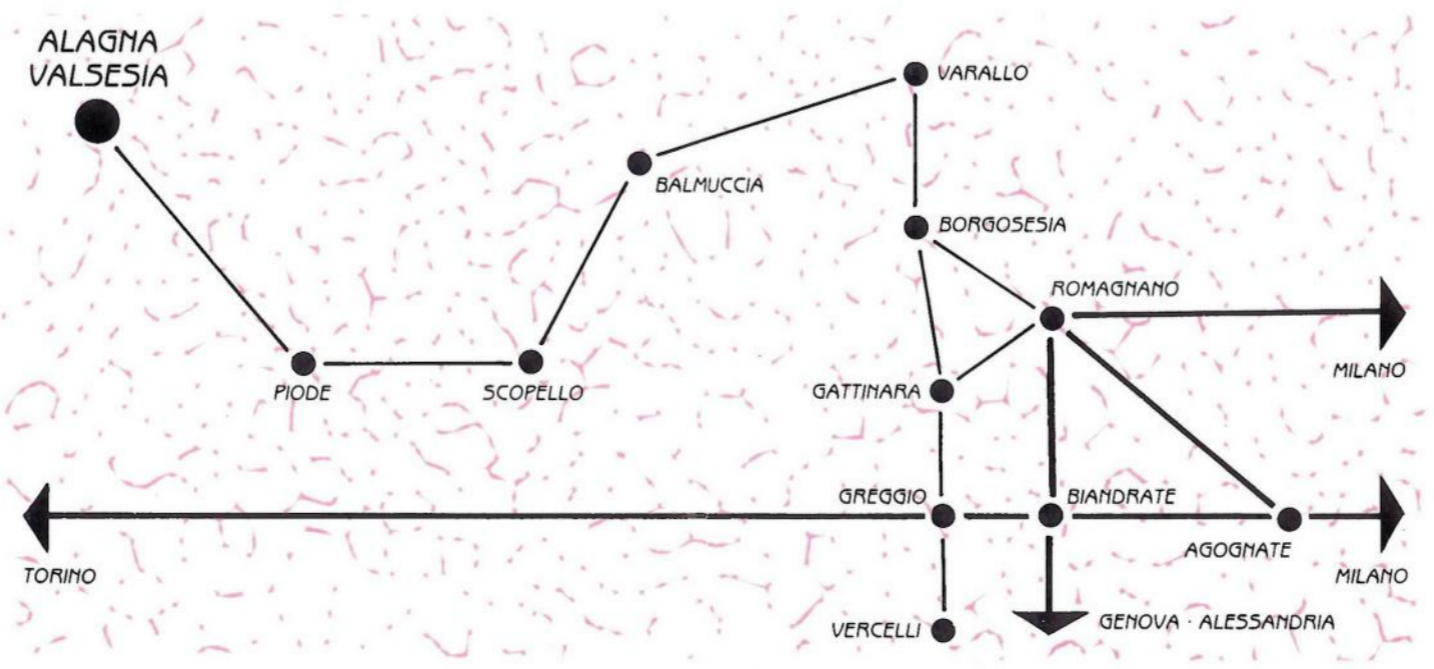

ALAGNA

EMOZIONI DA 1200 m. A 3500 m.

- FUNIVIE MONROSA
- IMPIANTI DI RISALITA
- PISTA FACILE
- PISTA MEDIA DIFFICOLTÀ
- PISTA IMPEGNATIVA
- FUORIPISTA

PISTA

- | | |
|----------------------|--------------------|
| ① BALMA | Lunghezza m. 7.500 |
| ② ROCCETTE | Lunghezza m. 1.000 |
| ③ ROCCETTE - INDREN | Lunghezza m. 1.500 |
| ④ INDREN | Lunghezza m. 600 |
| ⑤ MULLERO | Lunghezza m. 1.200 |
| ⑥ MULLERO - ZAR-OLTU | Lunghezza m. 1.500 |
| ⑦ BOCCHETTA - ALAGNA | Lunghezza m. 5.700 |
| ⑧ ZAR-OLTU - ALAGNA | Lunghezza m. 3.000 |
| ⑨ WOLD | Lunghezza m. 600 |

FUORIPISTA

- | |
|--|
| ⑩ SALSA (Gressoney-Stafal collegamento con Champoluc-Ayas) |
| ⑪ INDREN-GABIET (Gressoney - La Trinité e Orsia) |
| ⑫ STOLEMBERG - COL D'OLEN |
| ⑬ COL D'OLEN - VALLONE OLEN - ZAR-OLTU |
| ⑭ ZUBE - VALLE D'OTRO - ALAGNA |
| ⑮ BALMA - Malfatta |
| ⑯ VALLE DI BORS - ALPE PILE - WOLD ALAGNA |
| ⑰ CORNA D'OLEN |
| ⑱ STOFFUL |

- | |
|--|
| ⑲ LOCCIE E VIGNE |
| ⑳ TURLO |
| ㉑ MARGHERITA - LYS - GNIFETTI - INDREN |
| ㉒ GRENZ PER ZERMATT |

R RIFUGIO, POSTO DI RISTORO

ELISKI